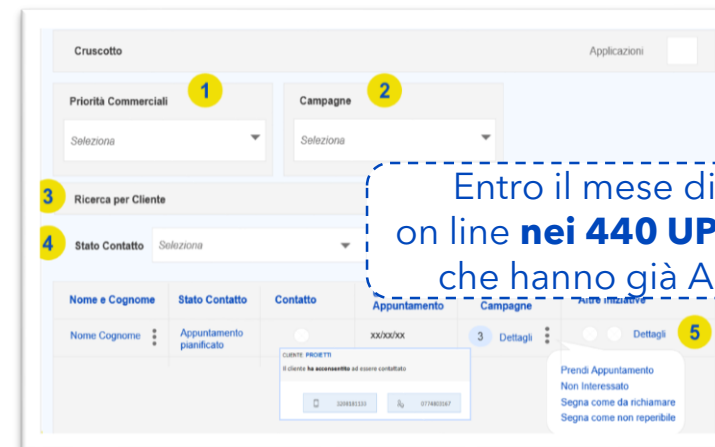

A valle del contatto, qualora il cliente risulti interessato alla proposta commerciale ricevuta, l'Operatore Front End potrà procedere a fissare l'appuntamento in Agenda Front End

STRUMENTI A SUPPORTO - FRONT END

AGENDA FRONT END E CRUSCOTTO FRONT END

AGENDA FRONT END

IQ 2023 completamento rilascio sui 1.251 UP NMDS

Da Febbraio 2023 rilasci successivi per gestire:

- Prenotazione da **Sito e App**
- Integrazione con prenotazione **on-line e Gestore Attese**

CRUSCOTTO FRONT END

A disposizione degli Operatori Front End per:

- **Liste** contatto clienti UP
- **Campagne** e Priorità Commerciali
- **Link su Agenda Front End**

Proseguono gli sviluppi per mettere a disposizione strumenti utili a valorizzare la relazione con il cliente